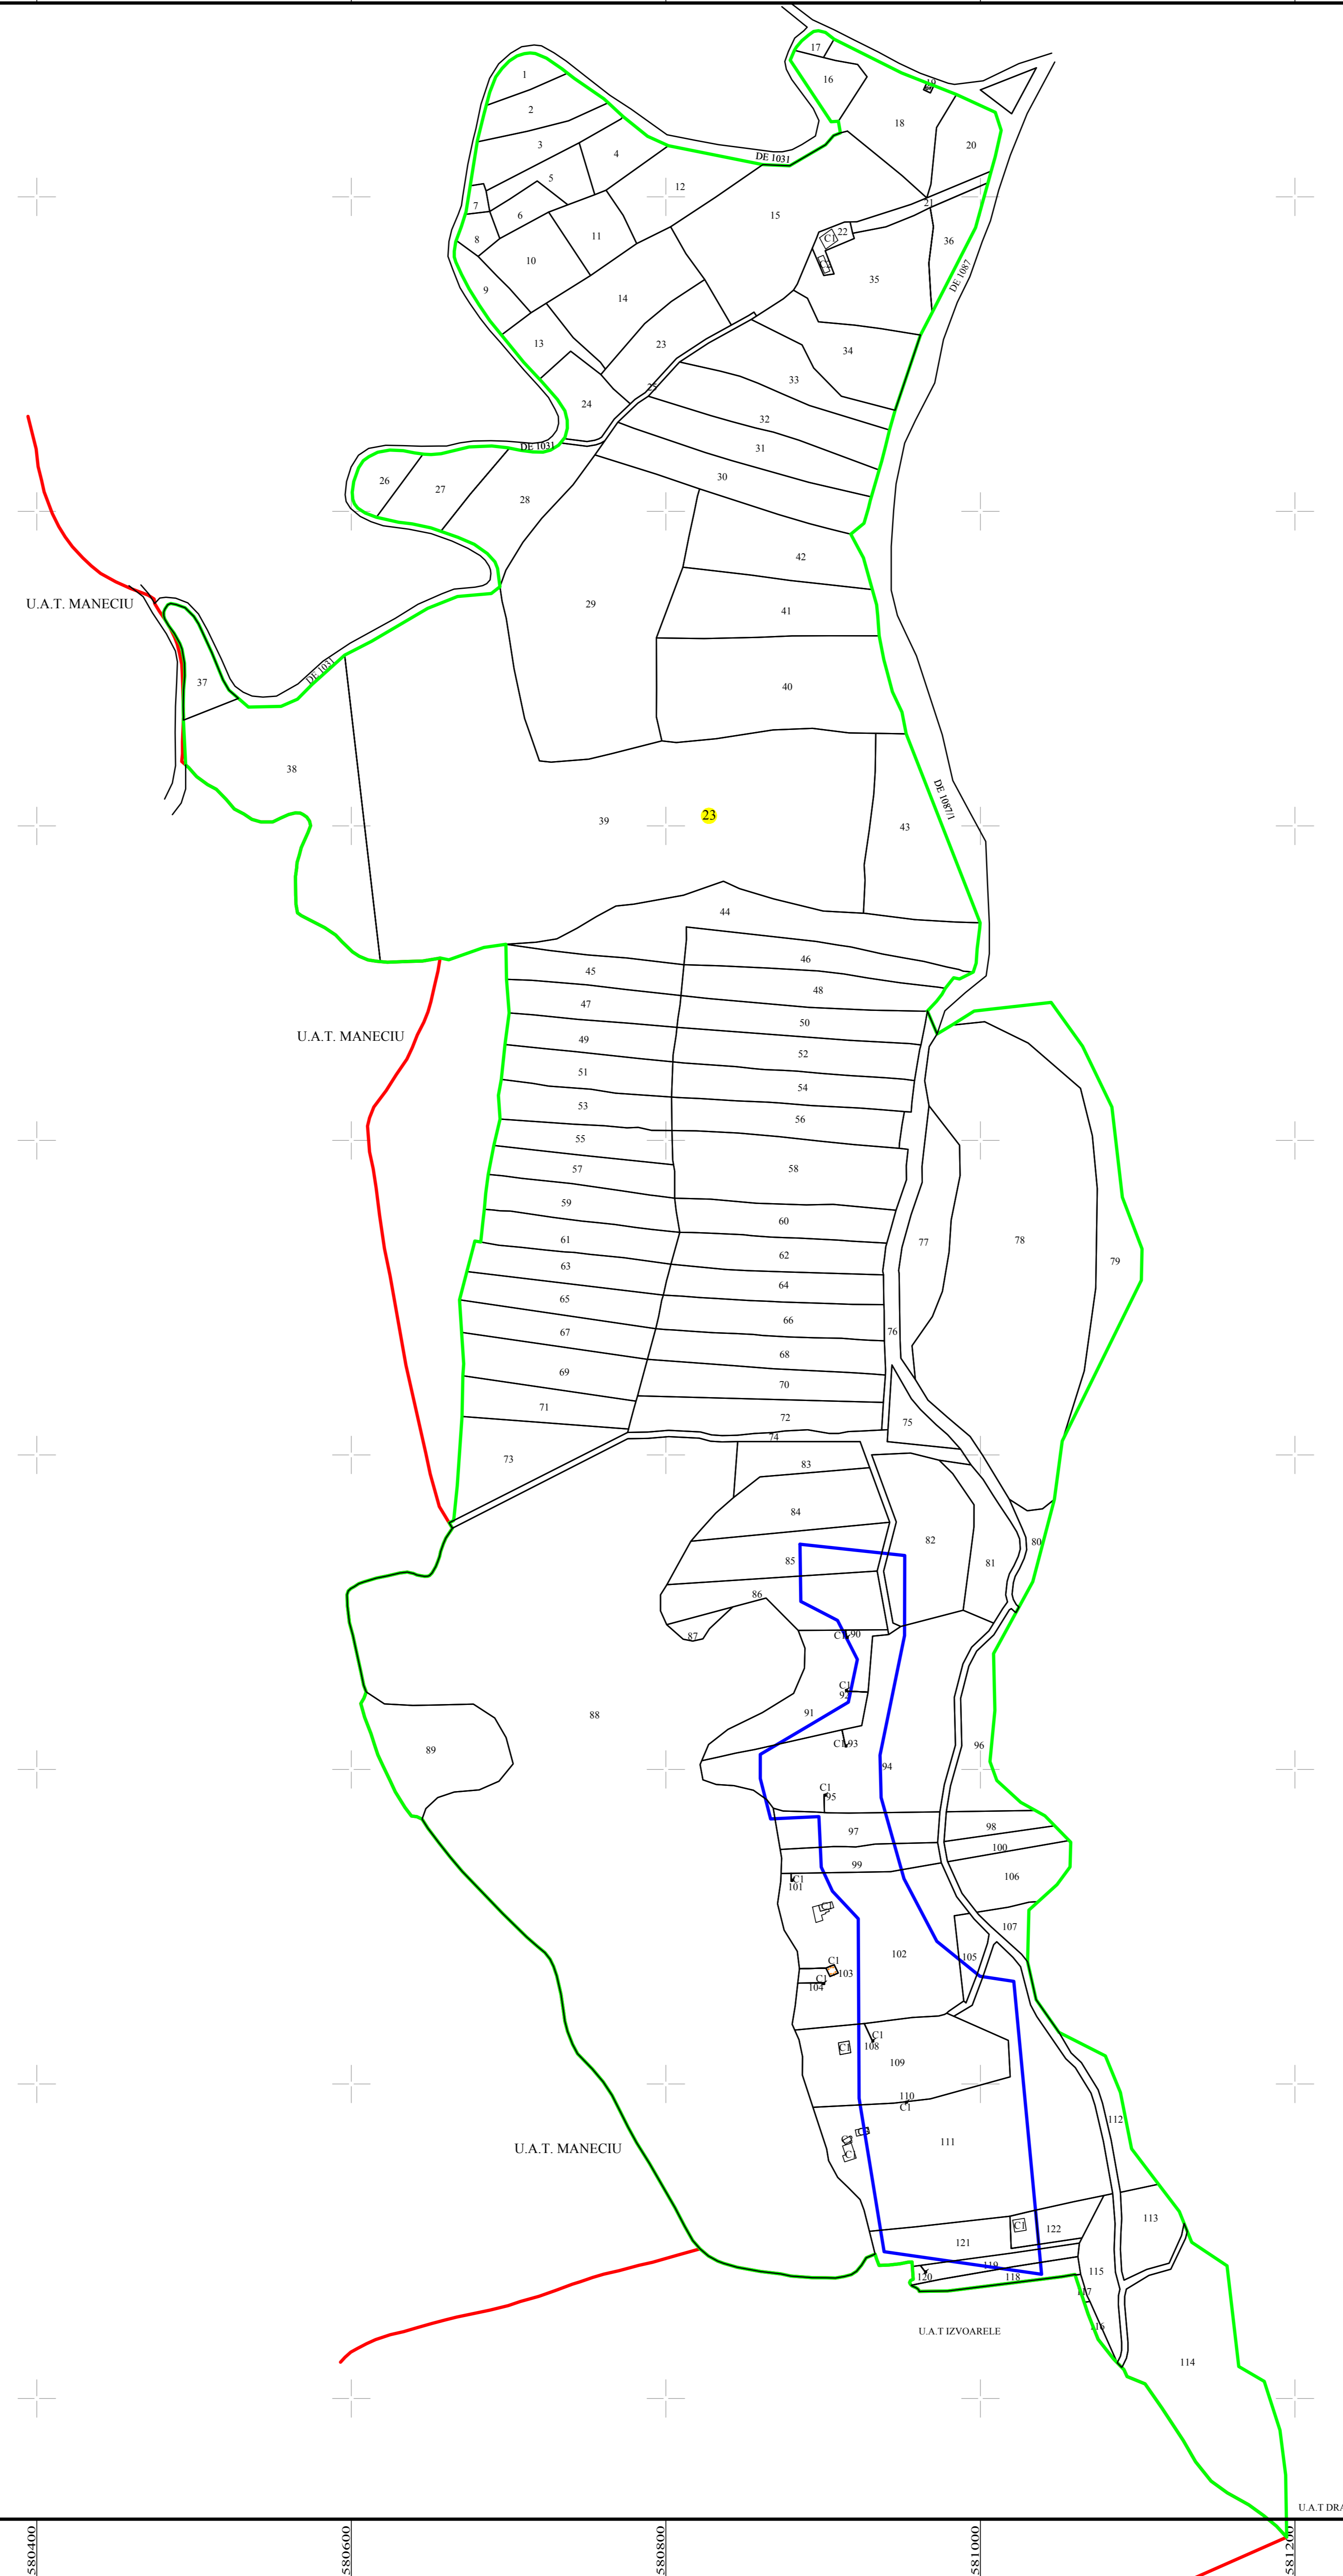

Schita dispunerii sectoarelor cadastrale
Scara 1:100000

- Legenda:
- Limita UAT
 - Limita sector cadastral
 - Limita intravilan
 - Limita imobil
 - Constructii permanente
 - 122 ID. imobil
 - 23 Nr. sector cadastral