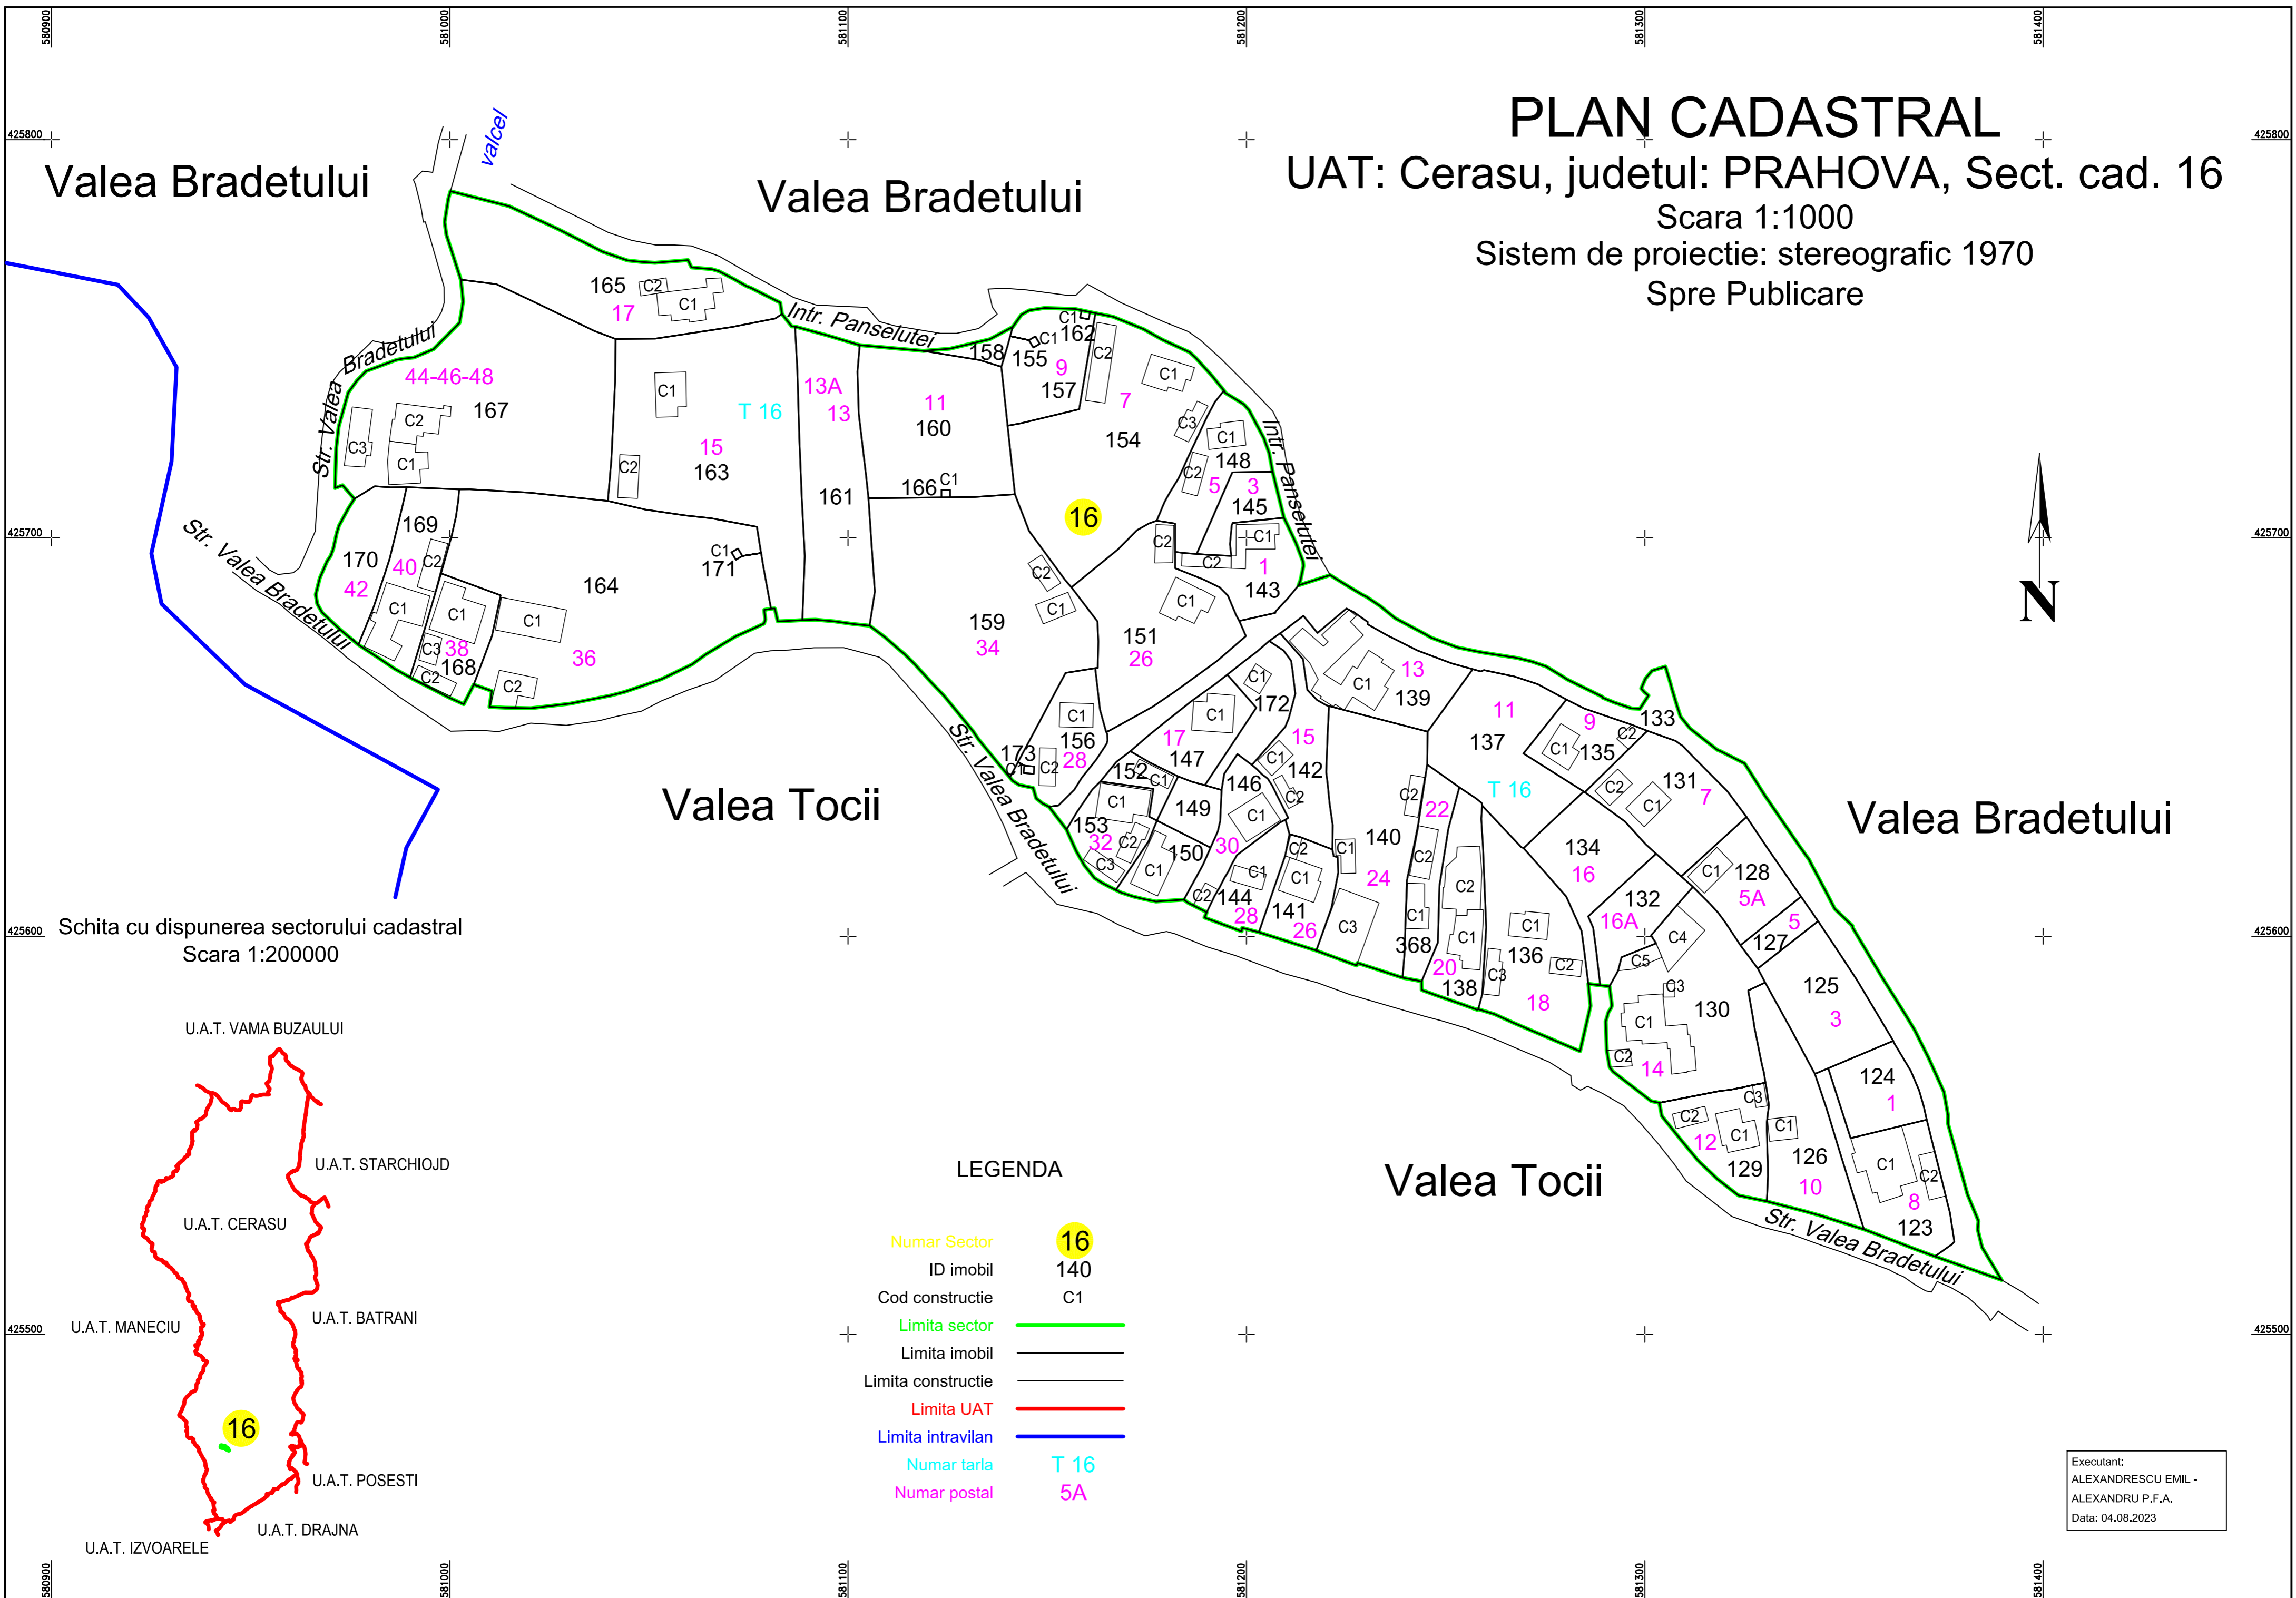

PLAN CADASTRAL

UAT: Cerasu, judetul: PRAHOVA, Sect. cad. 16

Scara 1:1000

Sistem de proiectie: stereografic 1970

Spre Publicare

Schita cu dispunerea sectorului cadastral
Scara 1:200000

LEGENDA

Numar Sector	16
ID imobil	140
Cod constructie	C1
Limita sector	
Limita imobil	
Limita constructie	
Limita UAT	
Limita intravilan	
Numar tarla	T 16
Numar postal	5A

Executant:
ALEXANDRESCU EMIL -
ALEXANDRU P.F.A.
Data: 04.08.2023