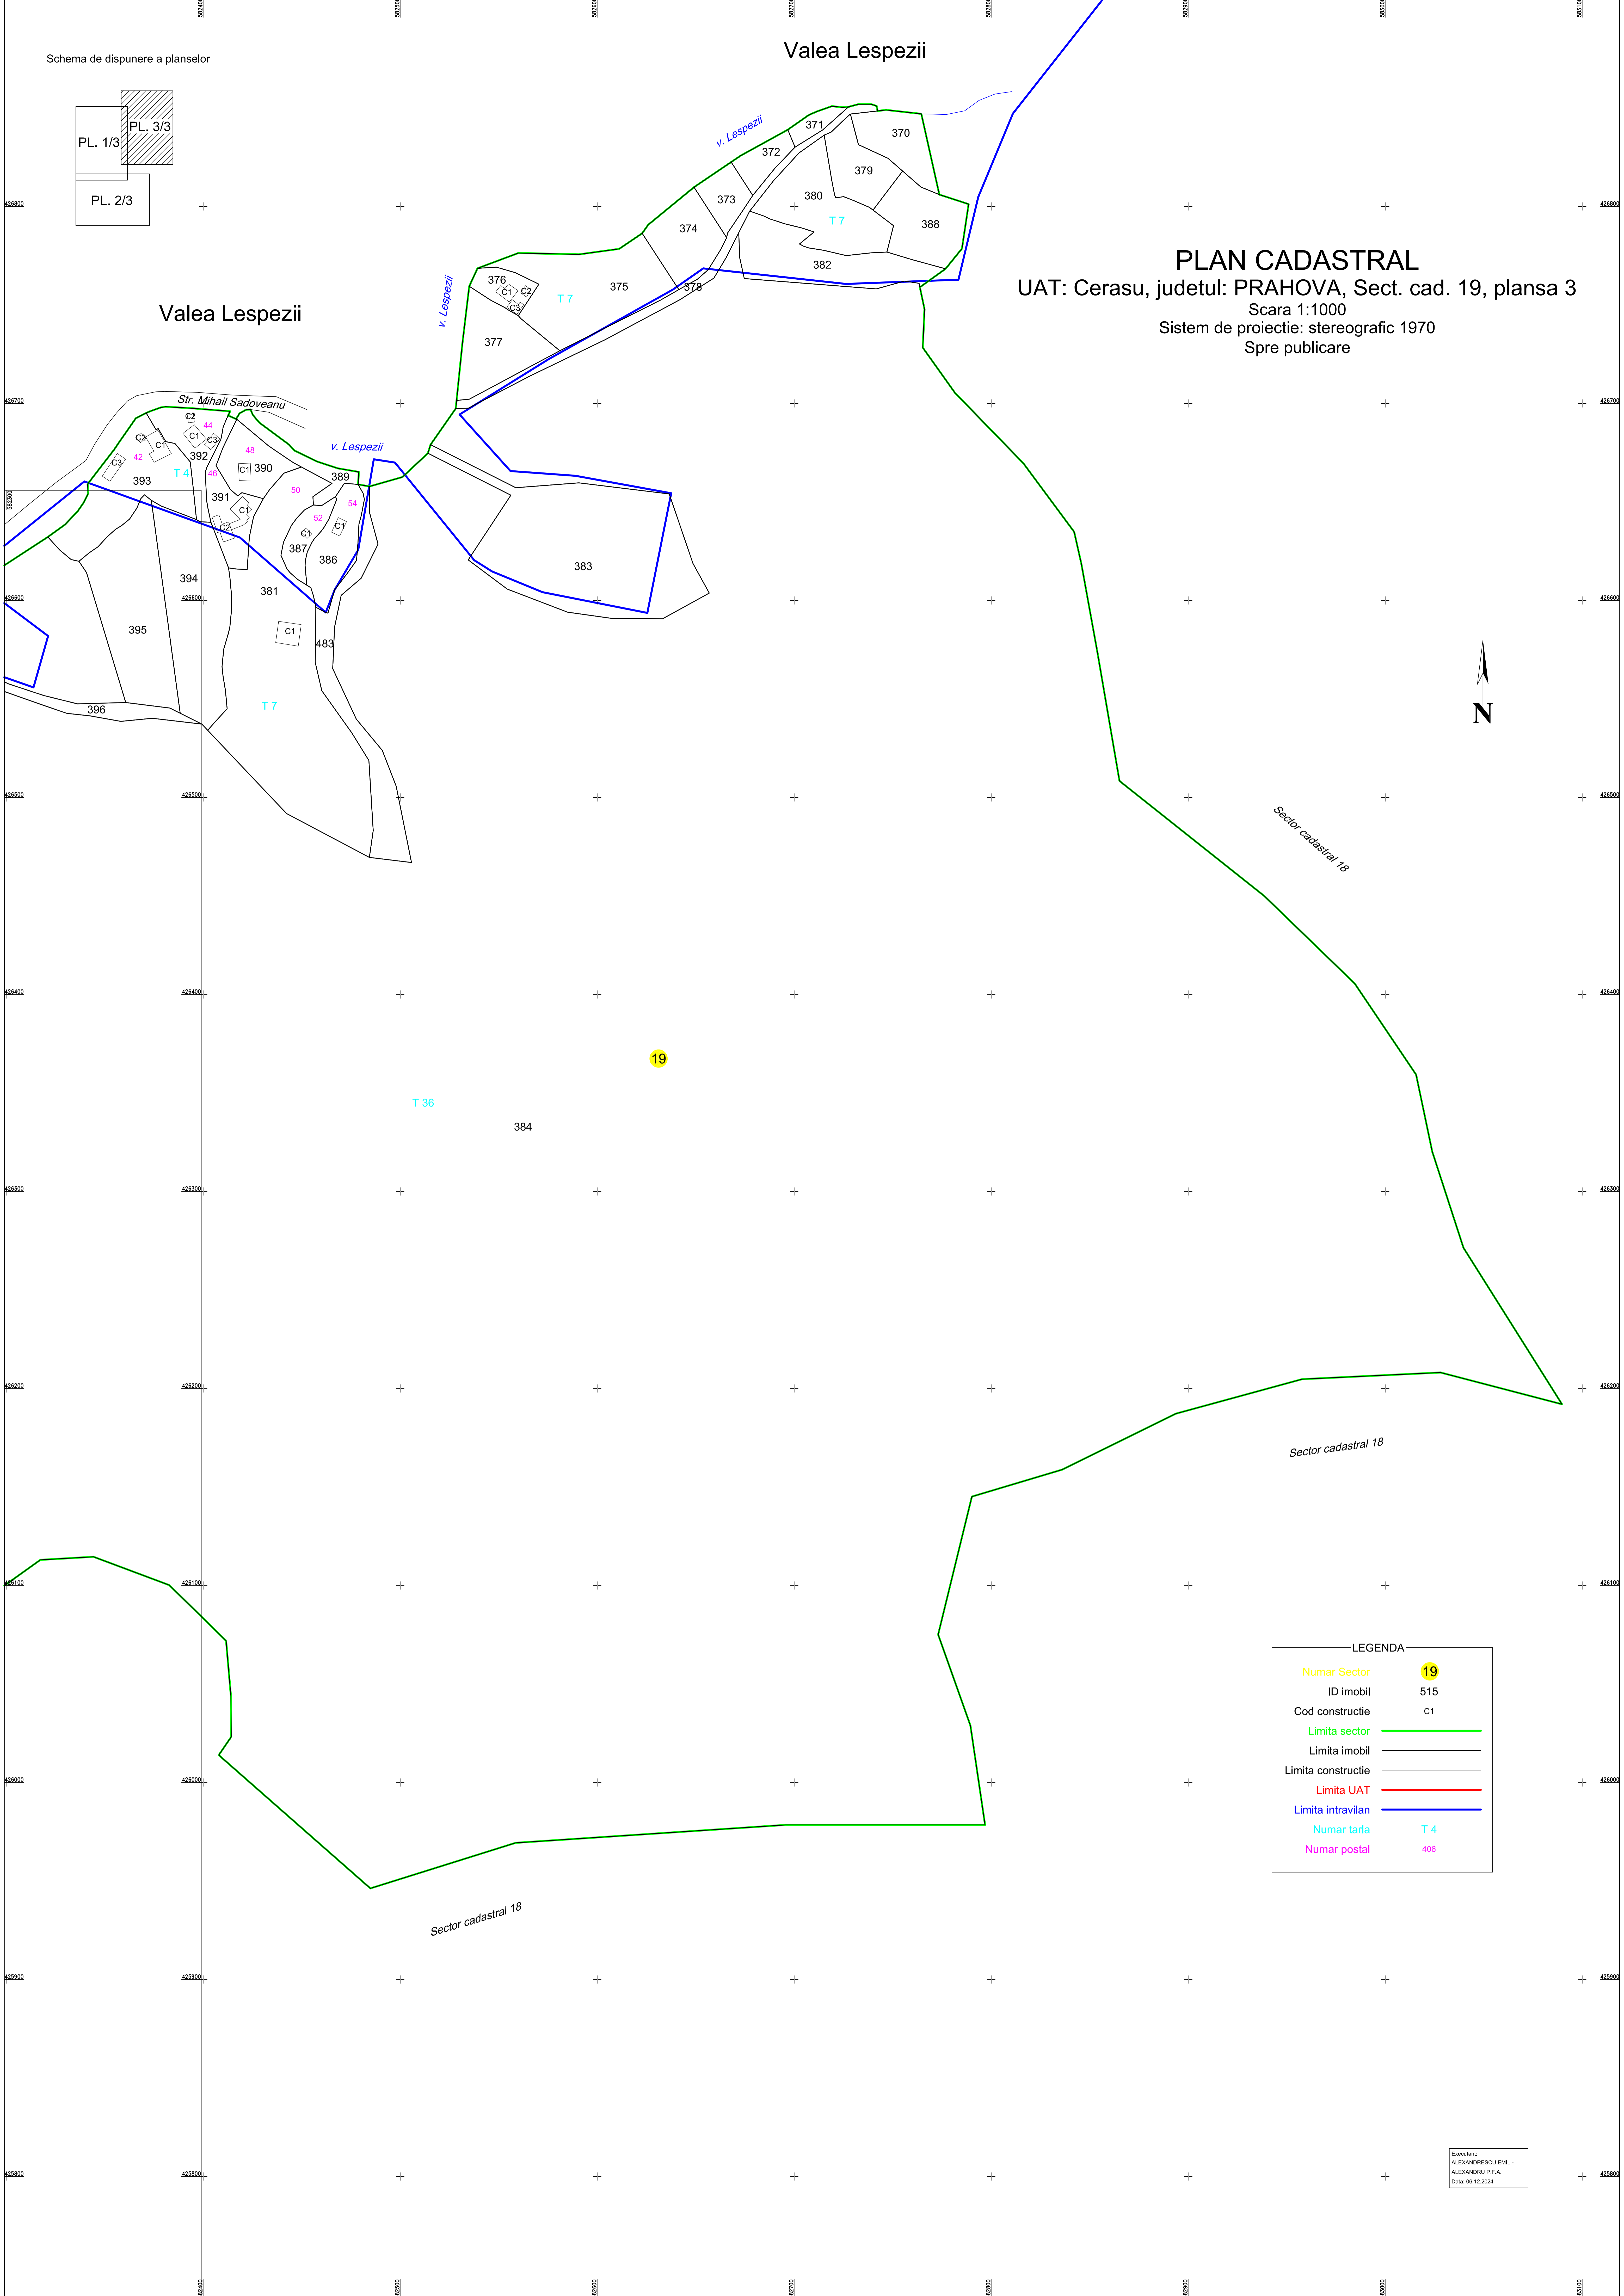

Schema de dispunere a planselor

Valea Lespezii

Valea Lespezii

**PLAN CADASTRAL**  
UAT: Cerasu, judetul: PRAHOVA, Sect. cad. 19, plansa 3  
Scara 1:1000  
Sistem de proiectie: stereografic 1970  
Spre publicare

Sector cadastral 18

Sector cadastral 18

Sector cadastral 18

LEGENDA	
Numar Sector	19
ID imobil	515
Cod constructie	C1
Limita sector	
Limita imobil	
Limita constructie	
Limita UAT	
Limita intravilan	
Numar tarla	T 4
Numar postal	406