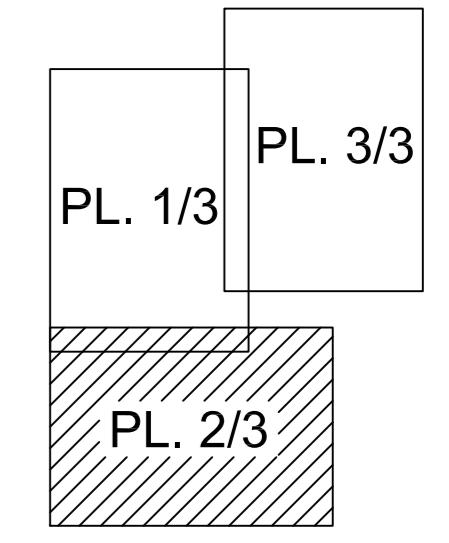

Schema de dispunere a planselor

Schita cu dispunerea sectorului cadastral
Scara 1:100000

PLAN CADASTRAL
 UAT: Cerasu, judetul: PRAHOVA, Sect. cad. 19, plansa 2
 Scara 1:1000
 Sistem de proiectie: stereografic 1970
 Spre publicare

LEGENDA

Numar Sector	19
ID imobil	515
Cod constructie	C1
Limita sector	
Limita imobil	
Limita constructie	
Limita UAT	
Limita intravilan	
Numar tarla	T 4
Numar postal	406