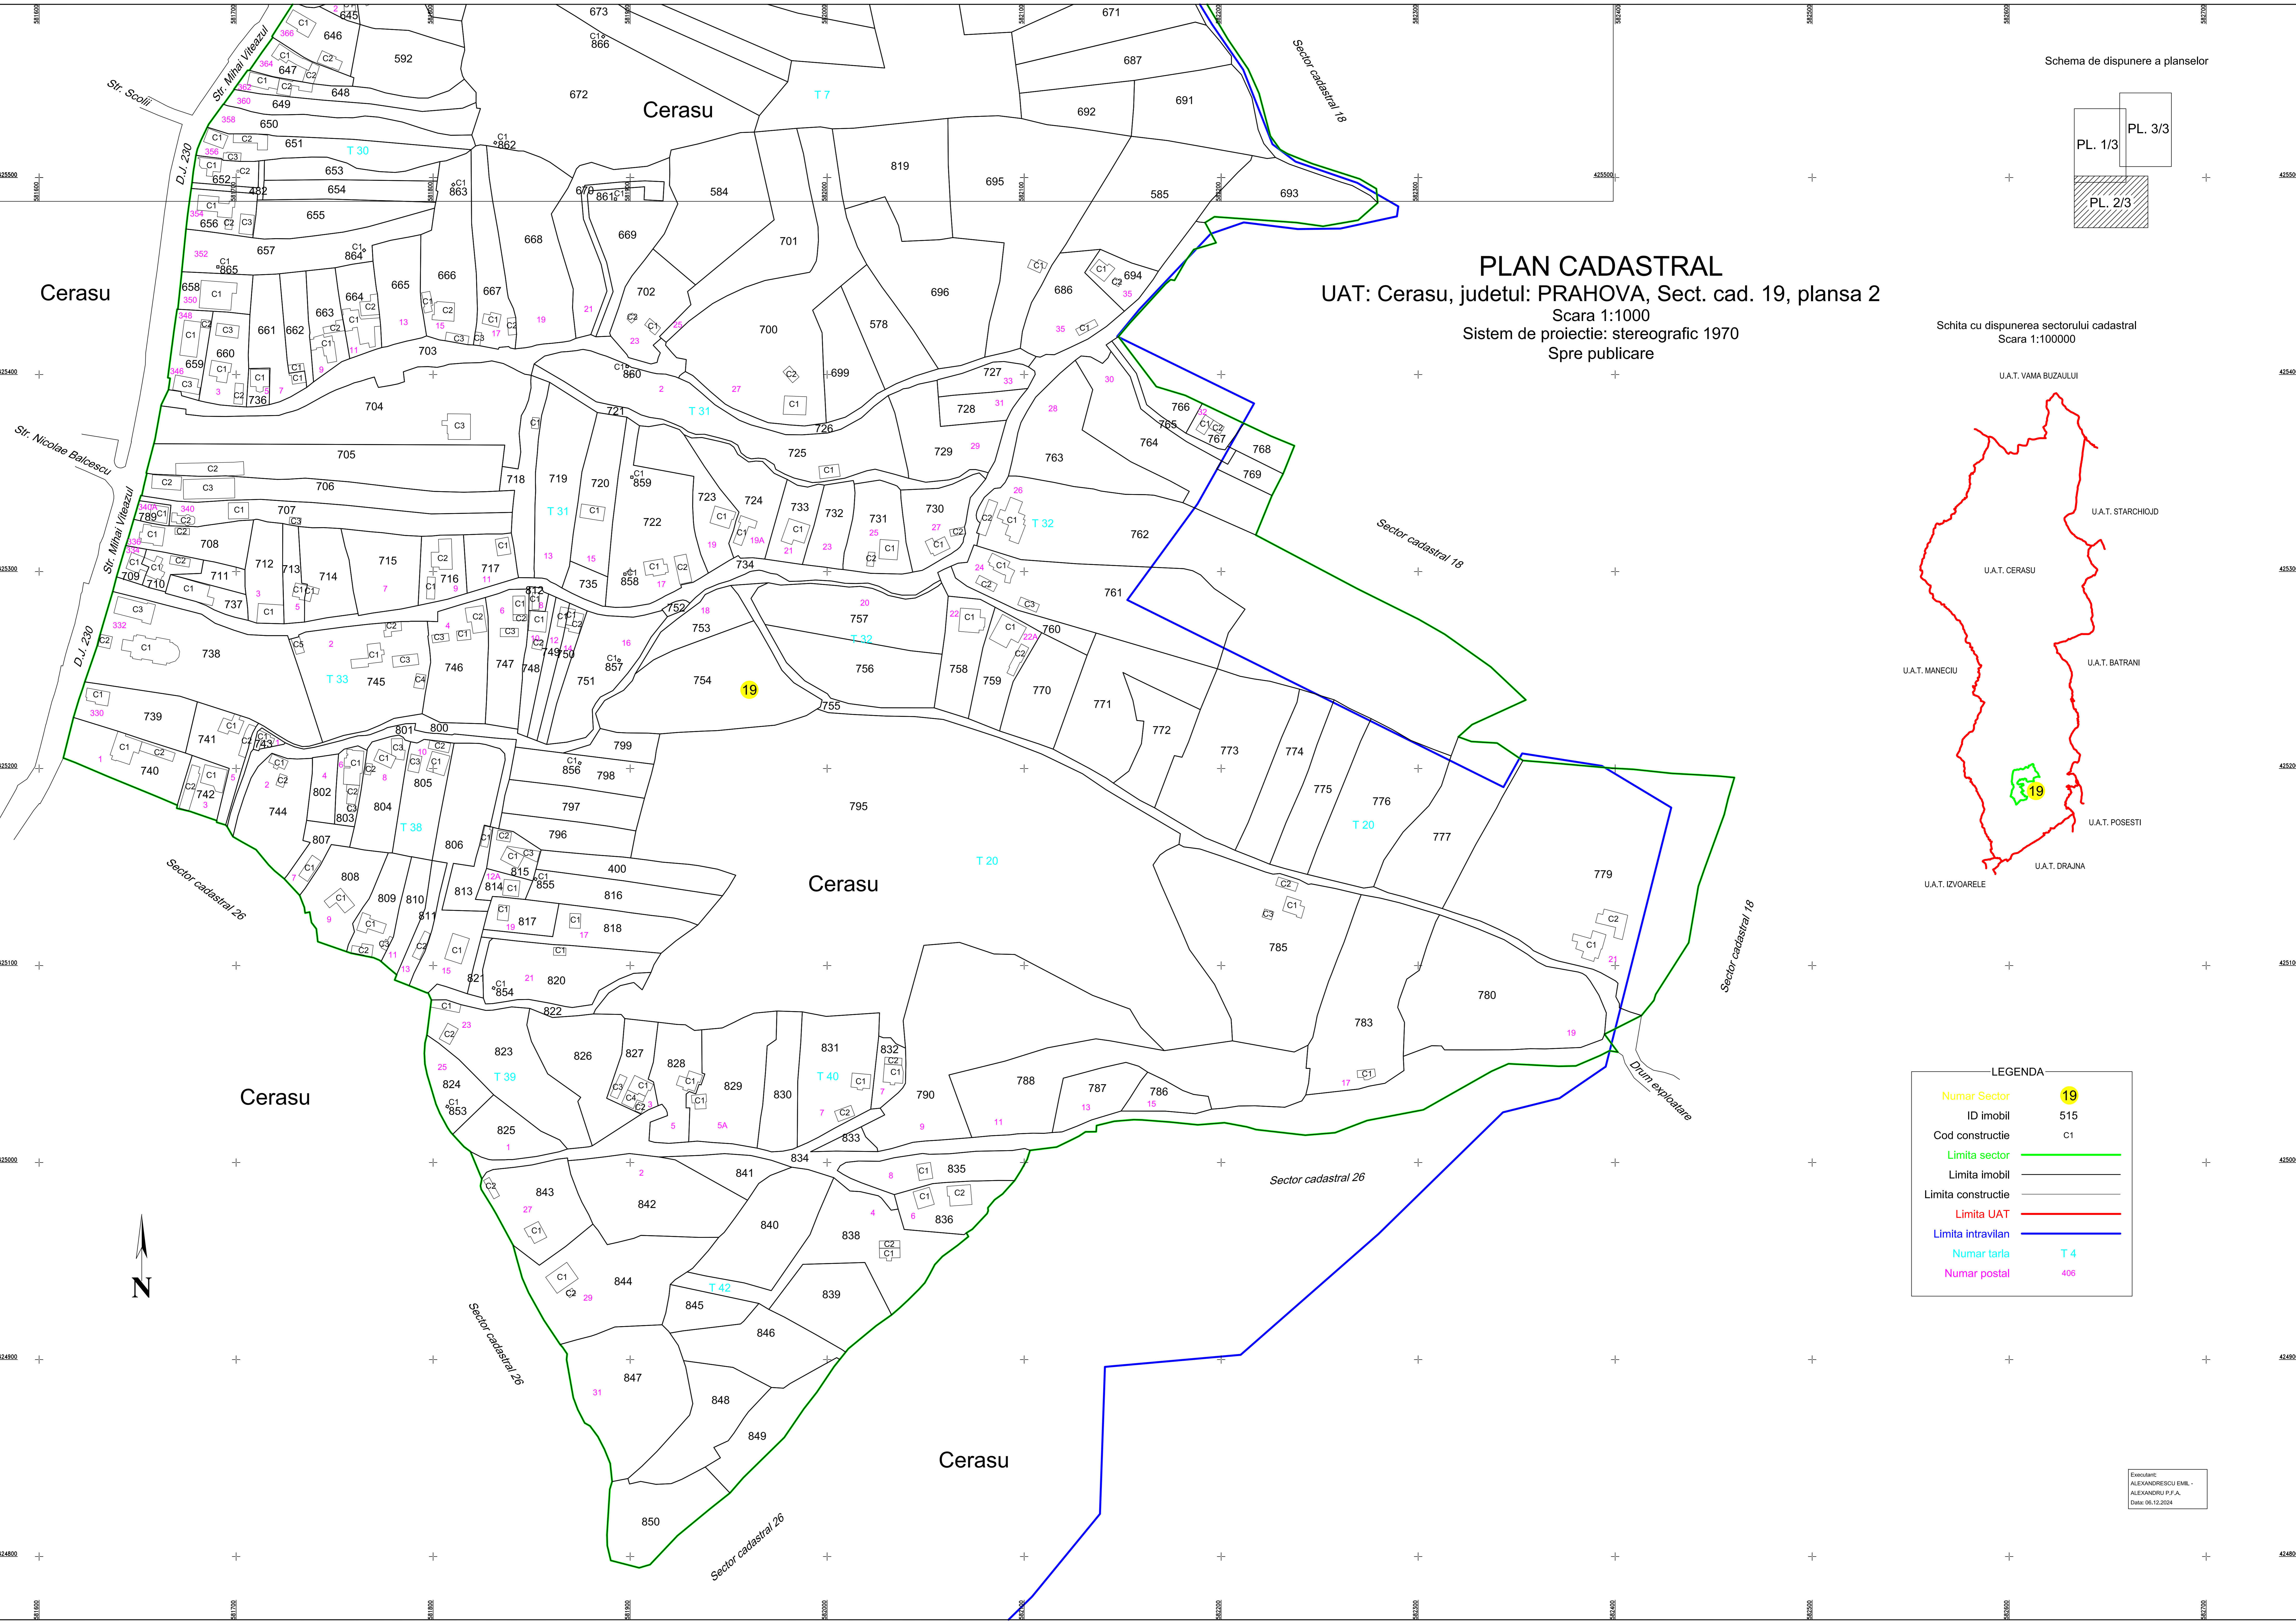

Schema de dispunere a planselor

Schita cu dispunerea sectorului cadastral
Scara 1:100000

PLAN CADASTRAL
 UAT: Cerasu, judetul: PRAHOVA, Sect. cad. 19, plansa 2
 Scara 1:1000
 Sistem de proiectie: stereografic 1970
 Spre publicare

LEGENDA

Numar Sector	19
ID imobil	515
Cod constructie	C1
Limita sector	
Limita imobil	
Limita constructie	
Limita UAT	
Limita intravilan	
Numar tarla	T 4
Numar postal	406